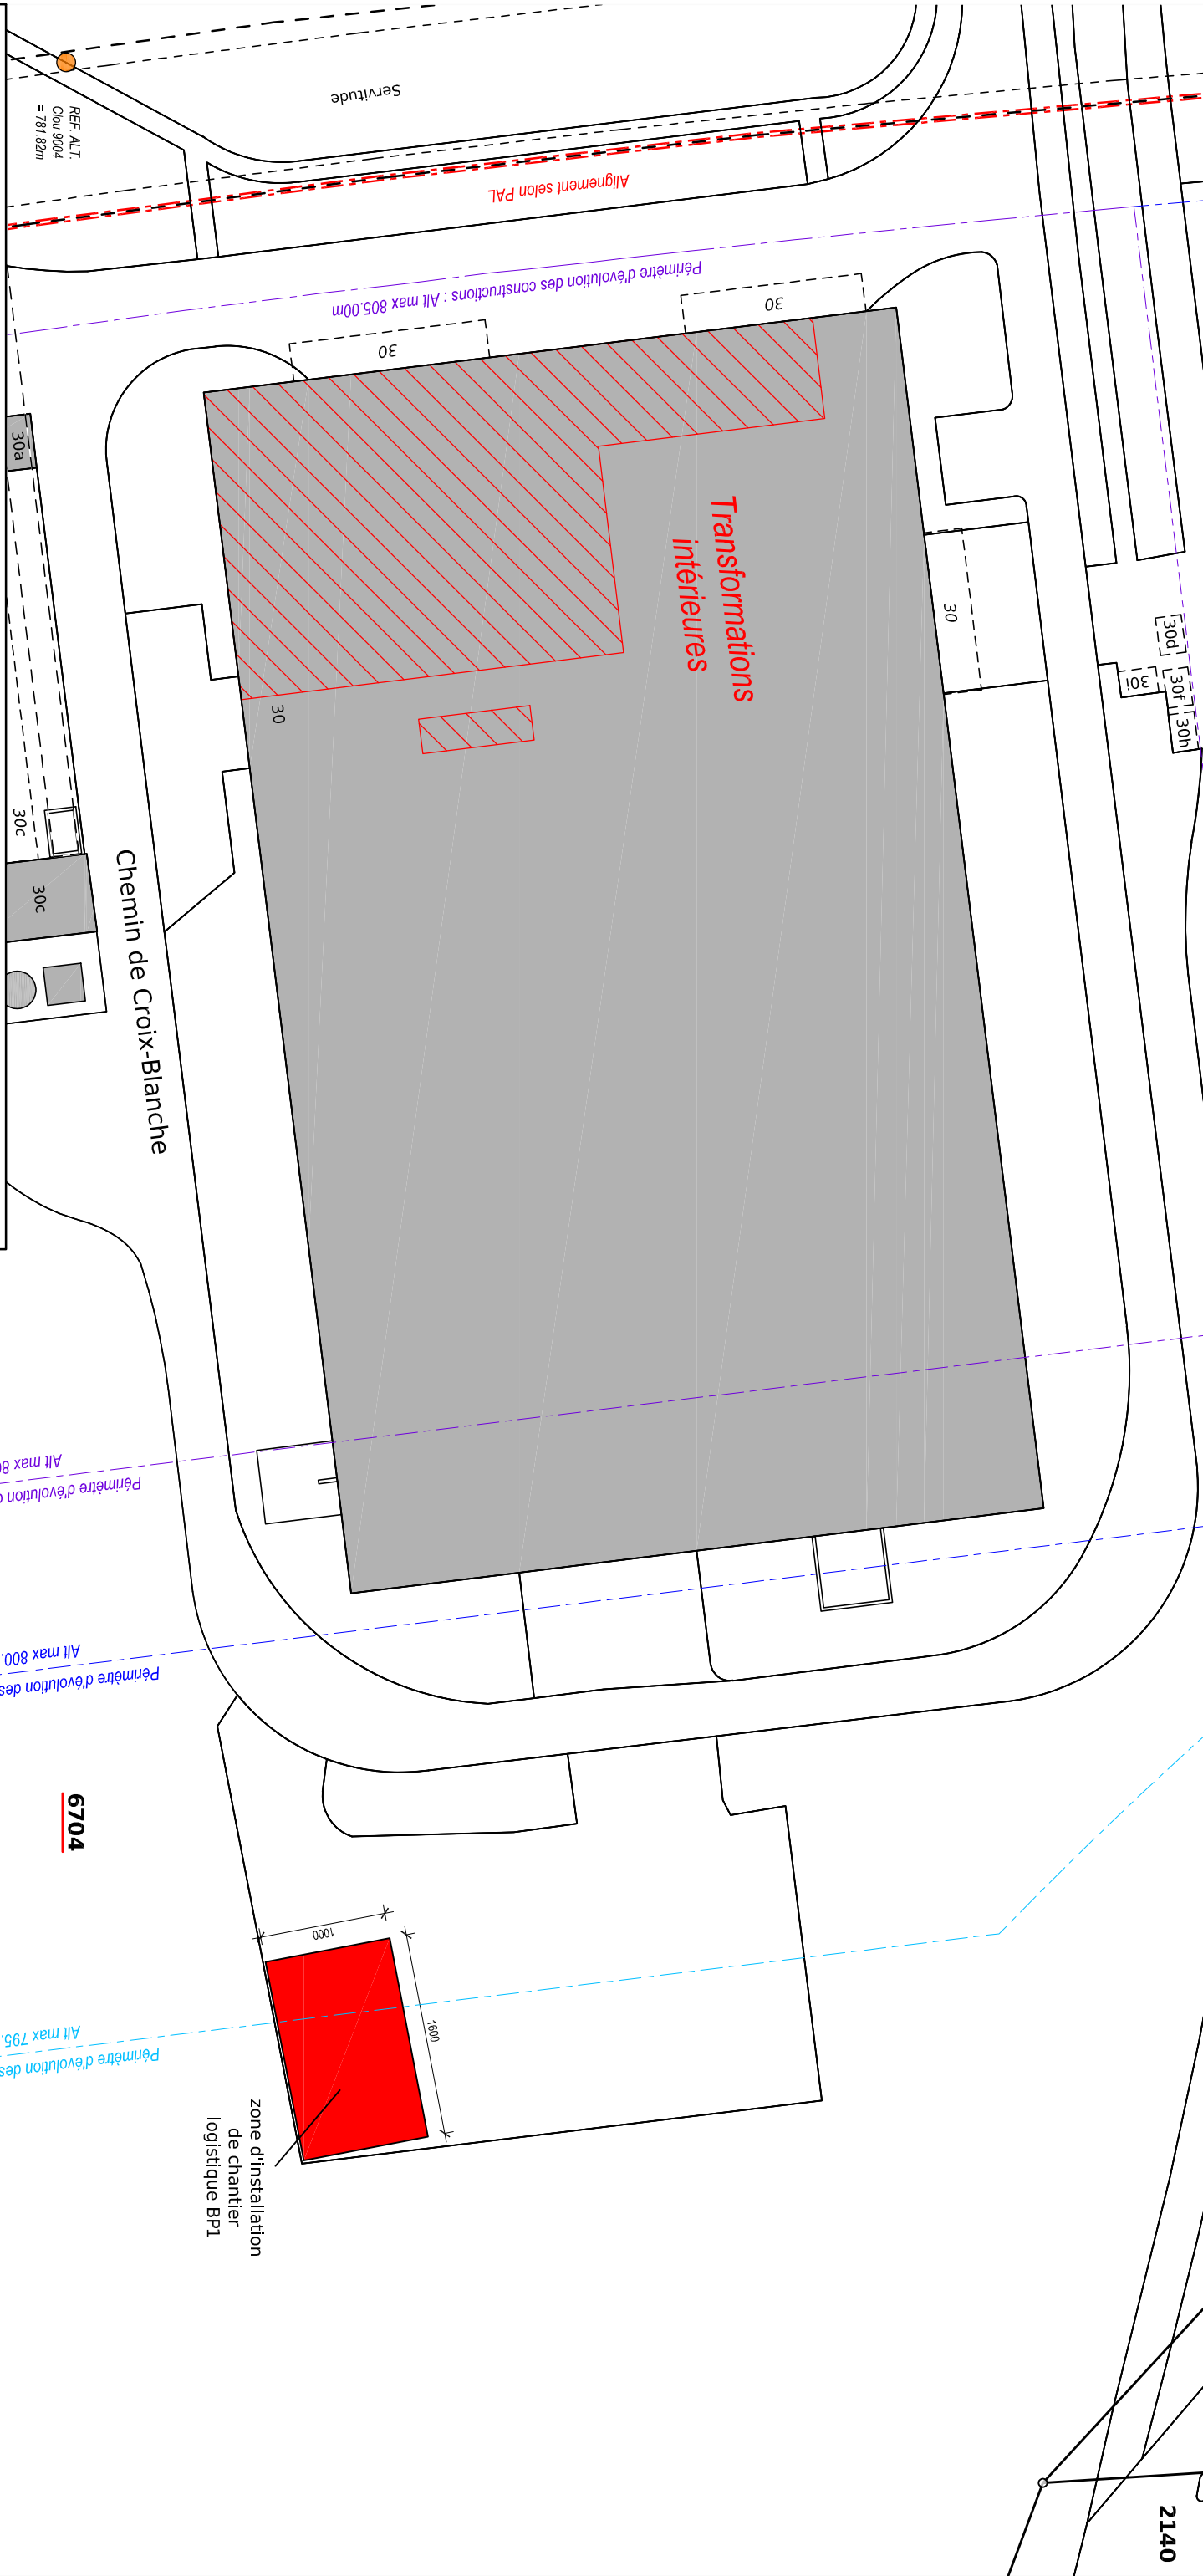

PLAN DE SITUATION

BULLE

Propriétaire : **UCB Farchim SA**
Adresse : **Chemin de Croix-Blanche**
Coordonnées : E= 2569800 / N= 1163650

Article : **6704**
Plan : **39**
Surface : **67'474 m²**
Mention AF : Oui Report d'indice : Non

ECHELLE 1 : 500

Commande No: PS 6112 /TV
Réf.: Server/Autoacad/BULLE/PS6112
Les tolérances de la mesure officielle en vigueur s'appliquent aux données du géomètre officiel.

RESO SA
TECHNIQUE & GESTION
DU TERRITOIRE
Bertrand BARBEY, Géomètre officiel