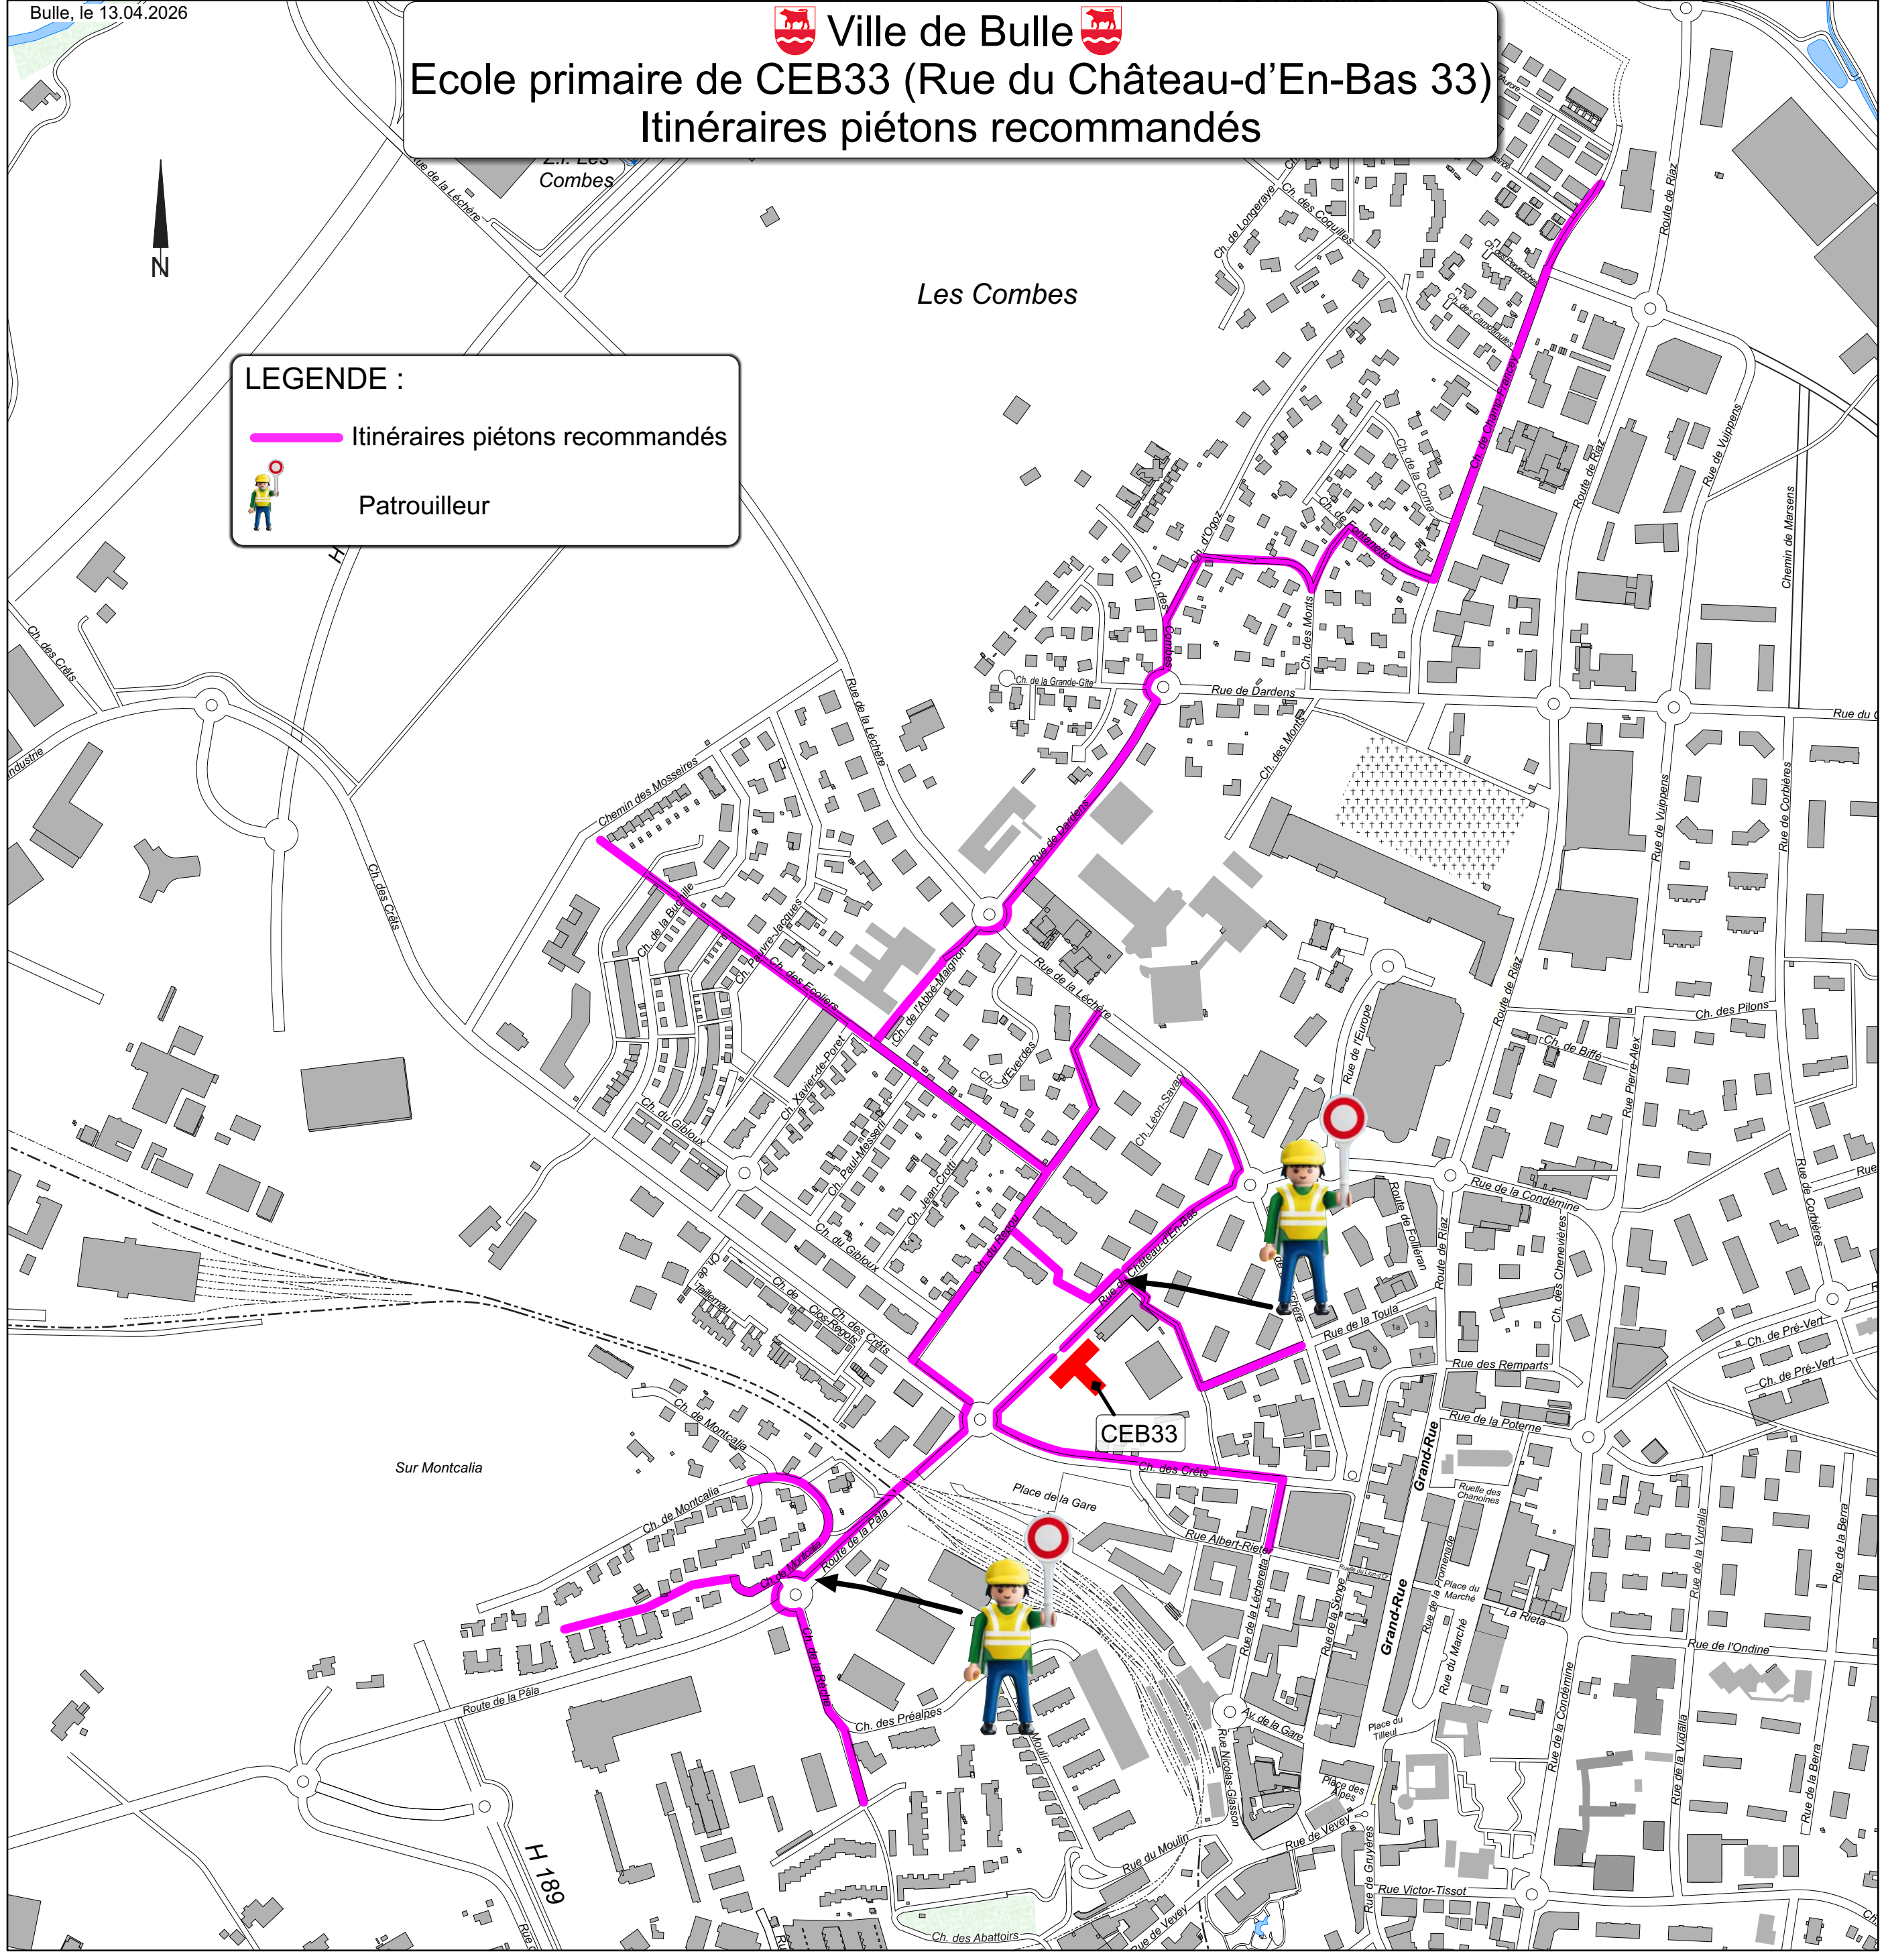

Ecole primaire de CEB33 (Rue du Château-d'En-Bas 33) Itinéraires piétons recommandés

LEGENDE :

-  Itinéraires piétons recommandés
-  Patrouilleur

Les Combes

CEB33

Sur Montcalia

H 189