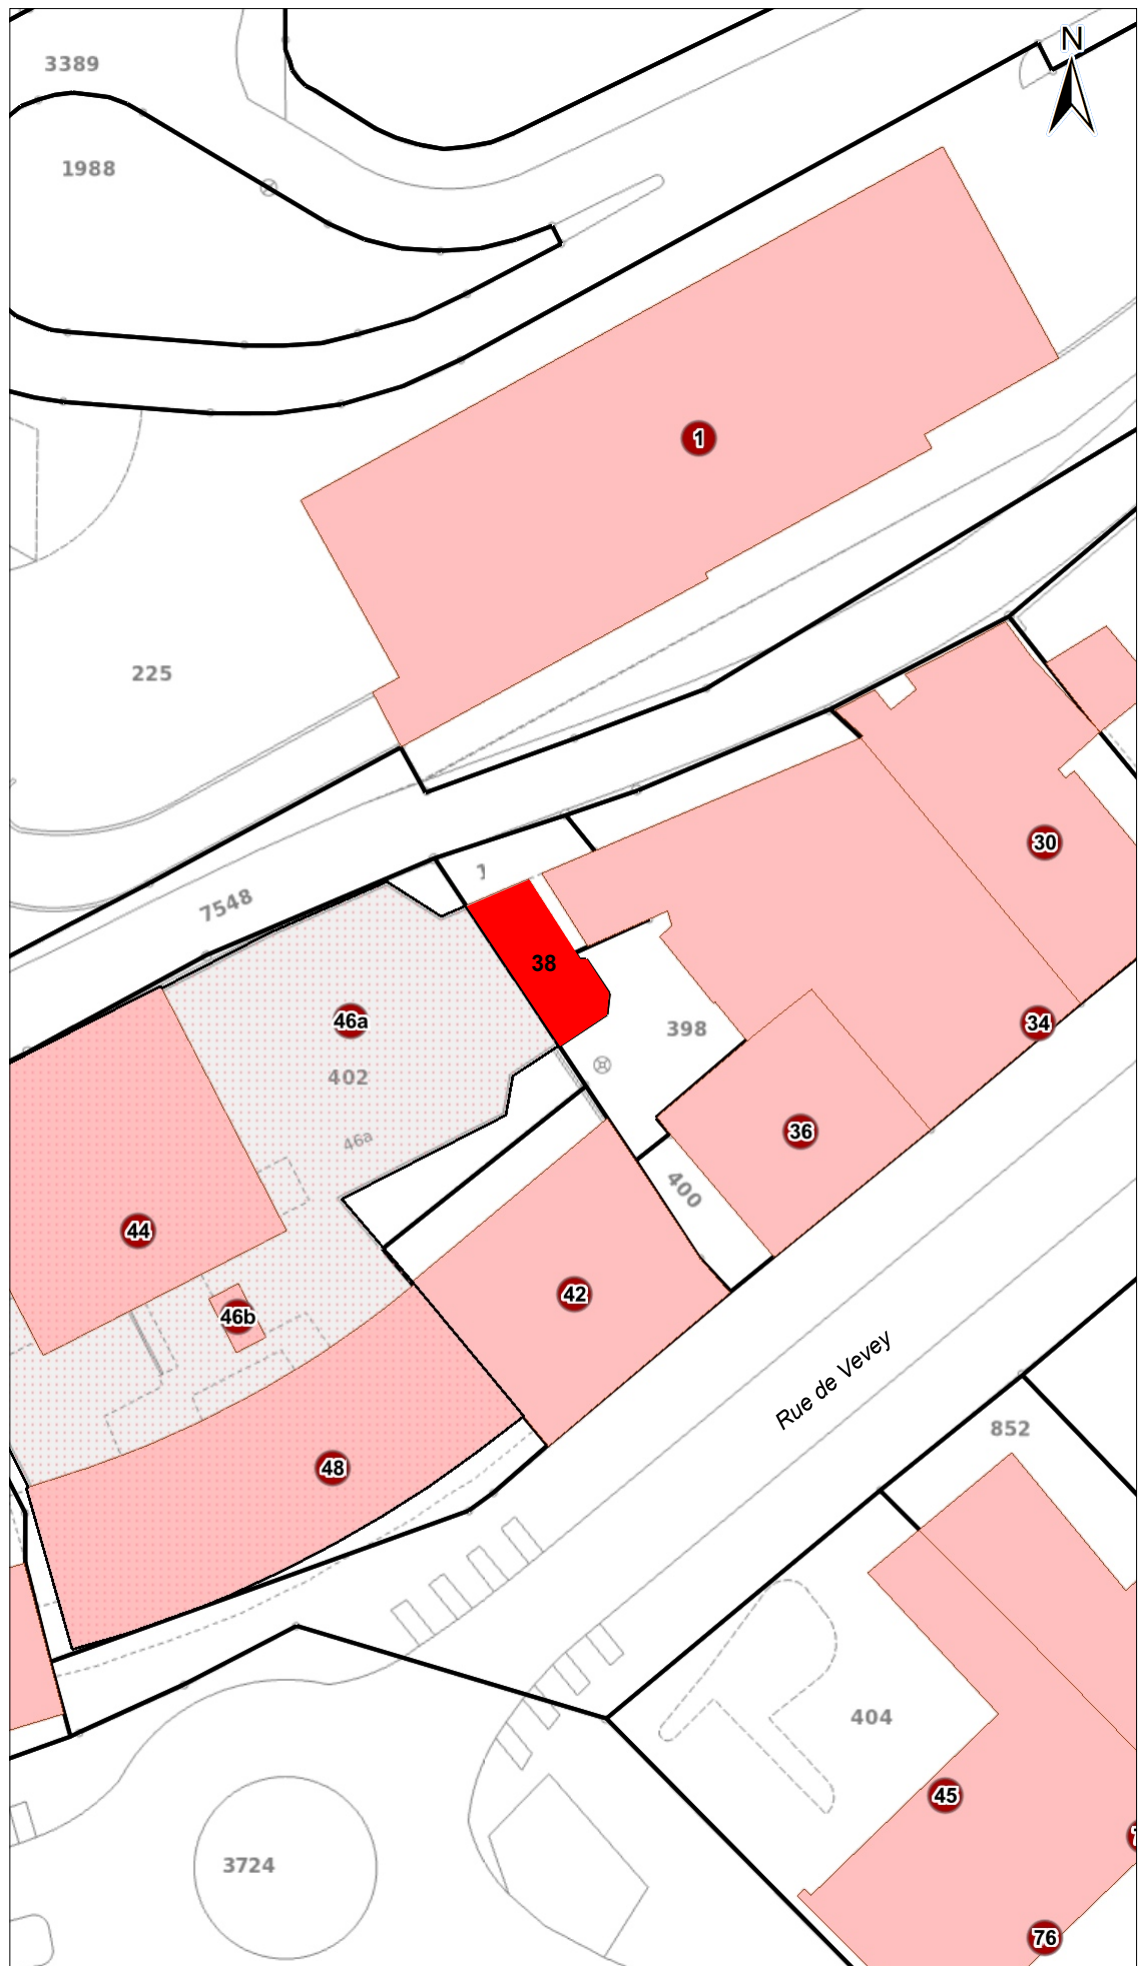

ETAT DE FRIBOURG
STAAT FREIBURG

Portail cartographique du canton de Fribourg

Légende

Adresses et bâtiments MO-RegBL (RegBAFR)

Adresses MO-RegBL (RegBAFR)
Statut du bâtiment

● Existant

Bâtiments MO-RegBL (RegBAFR)

Type
■ Bâtiment

■ Bâtiment souterrain

Parcelle

Immeubles en vigueur

Type
□ Biens-fonds en vigueur

□ DDP en vigueur

Fond de carte

Plan du RF n/b

Description

ARCHIGRAPH
architecture graphisme

ARCHIGRAPH SARL - CP 25 - 1630 BULLE
TEL 026 919 59 89 - MOBILE 079 279 95 44

Changement d'affectation de studio en bureaux

Requérant :
Centre Culturel Ebullition

Art. 398 RF Bulle,
propriété de BERRA-IMMO SA

Rue de Vevey 38, 1630 Bulle
Echelle 1/500

11 mars 2026

Le requérant :

.....

L'architecte :

.....