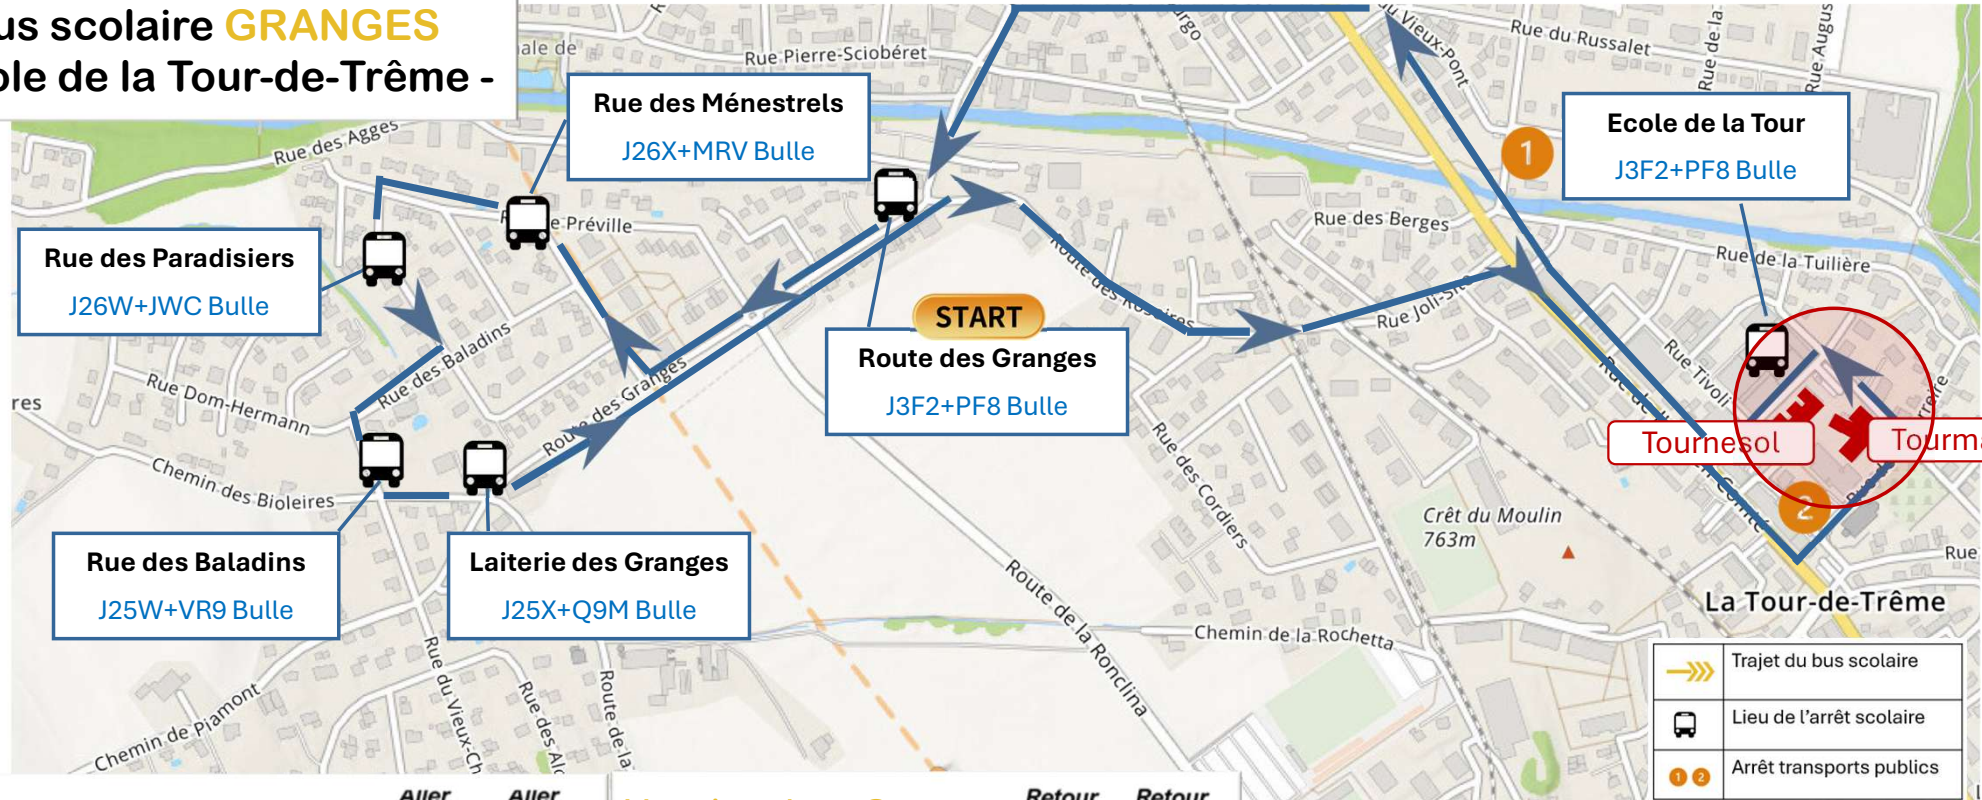

Bus scolaire GRANGES - Ecole de la Tour-de-Trême -

| Horaires bus Granges | Aller matin | Aller a.-midi |
|----------------------|----------------|------------------|
| Route des Granges | 07.33 | 13.18 |
| Rue des Ménéstrels | 07.35 | 13.20 |
| Rue des Paradisiers | 07.37 | 13.22 |
| Rue des Baladins | 07.39 | 13.24 |
| Laiterie des Granges | 07.41 | 13.25 |
| École Tour-de-Trême | 07.45 | 13.35 |

| Horaires bus Granges | Retour matin | Retour a.-midi |
|----------------------|-----------------|-------------------|
| École Tour-de-Trême | 11.40 | 15.30 |
| Laiterie des Granges | 11.44 | 15.34 |
| Rue des Baladins | 11.46 | 15.36 |
| Rue des Paradisiers | 11.48 | 15.38 |
| Rue des Ménéstrels | 11.50 | 15.40 |
| Route des Granges | 11.52 | 15.42 |

Transports Publics

1 ST-MICHEL
2 CENTRE

LIGNE 201

Ligne complète et horaires : www.mobul.ch