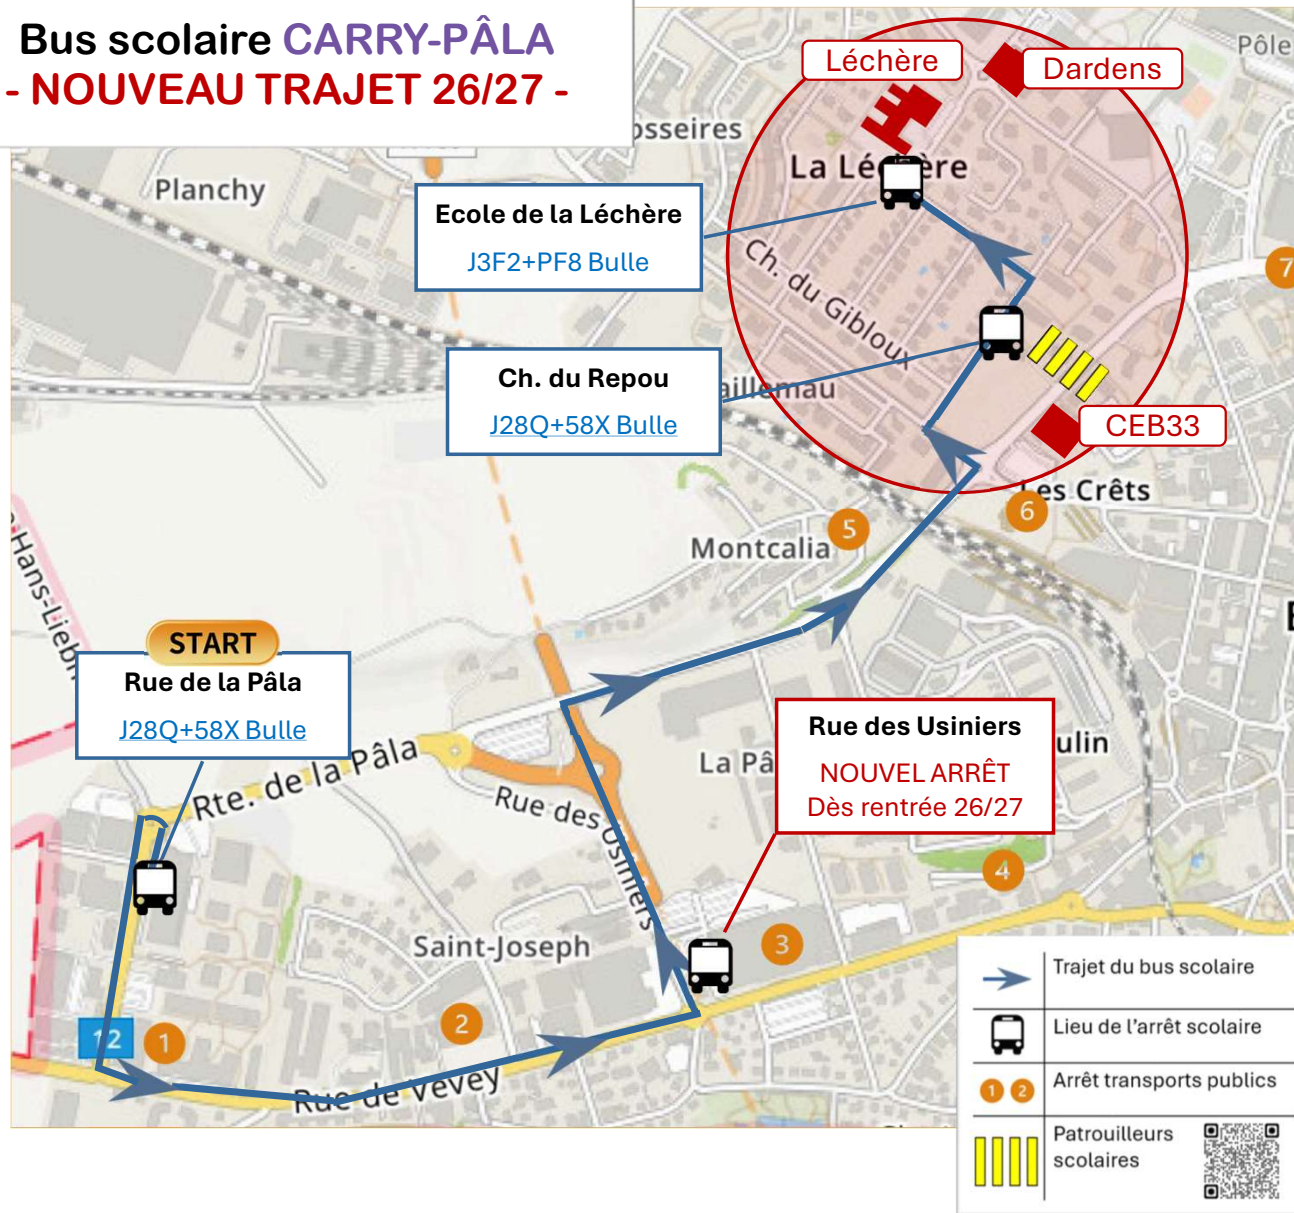

## Bus scolaire CARRY-PÂLA - NOUVEAU TRAJET 26/27 -

Horaire en cours de révision pour inclure nouvel arrêt dès 26/27

### Horaires bus Carry-Pâla

	Aller matin	Aller a.-midi
1. Route de la Pâla	07.32	13.22
2. Chemin du Repou (CEB33)	07.38	13.28
3. Ecole Léchère	07.40	13.30

	Retour matin	Retour a.-midi
1. Chemin du Repou (CEB33)	11.38	15.28
2. Ecole Léchère	11.40	15.30
3. Route de la Pâla	11.45	15.35

### Transports Publics

LIGNE 202  
MORLON-BULLE-VUADENS

Ligne complète et horaires :  
[www.mobul.ch](http://www.mobul.ch)

- 1 PART-DIEU
- 2 ST-JOSEPH
- 3 ESPACE GRUYÈRE
- 4 CÔTE DU MOULIN
- 5 MONTCALIA
- 6 GARE
- 7 CHÂTEAU-D'EN-BAS