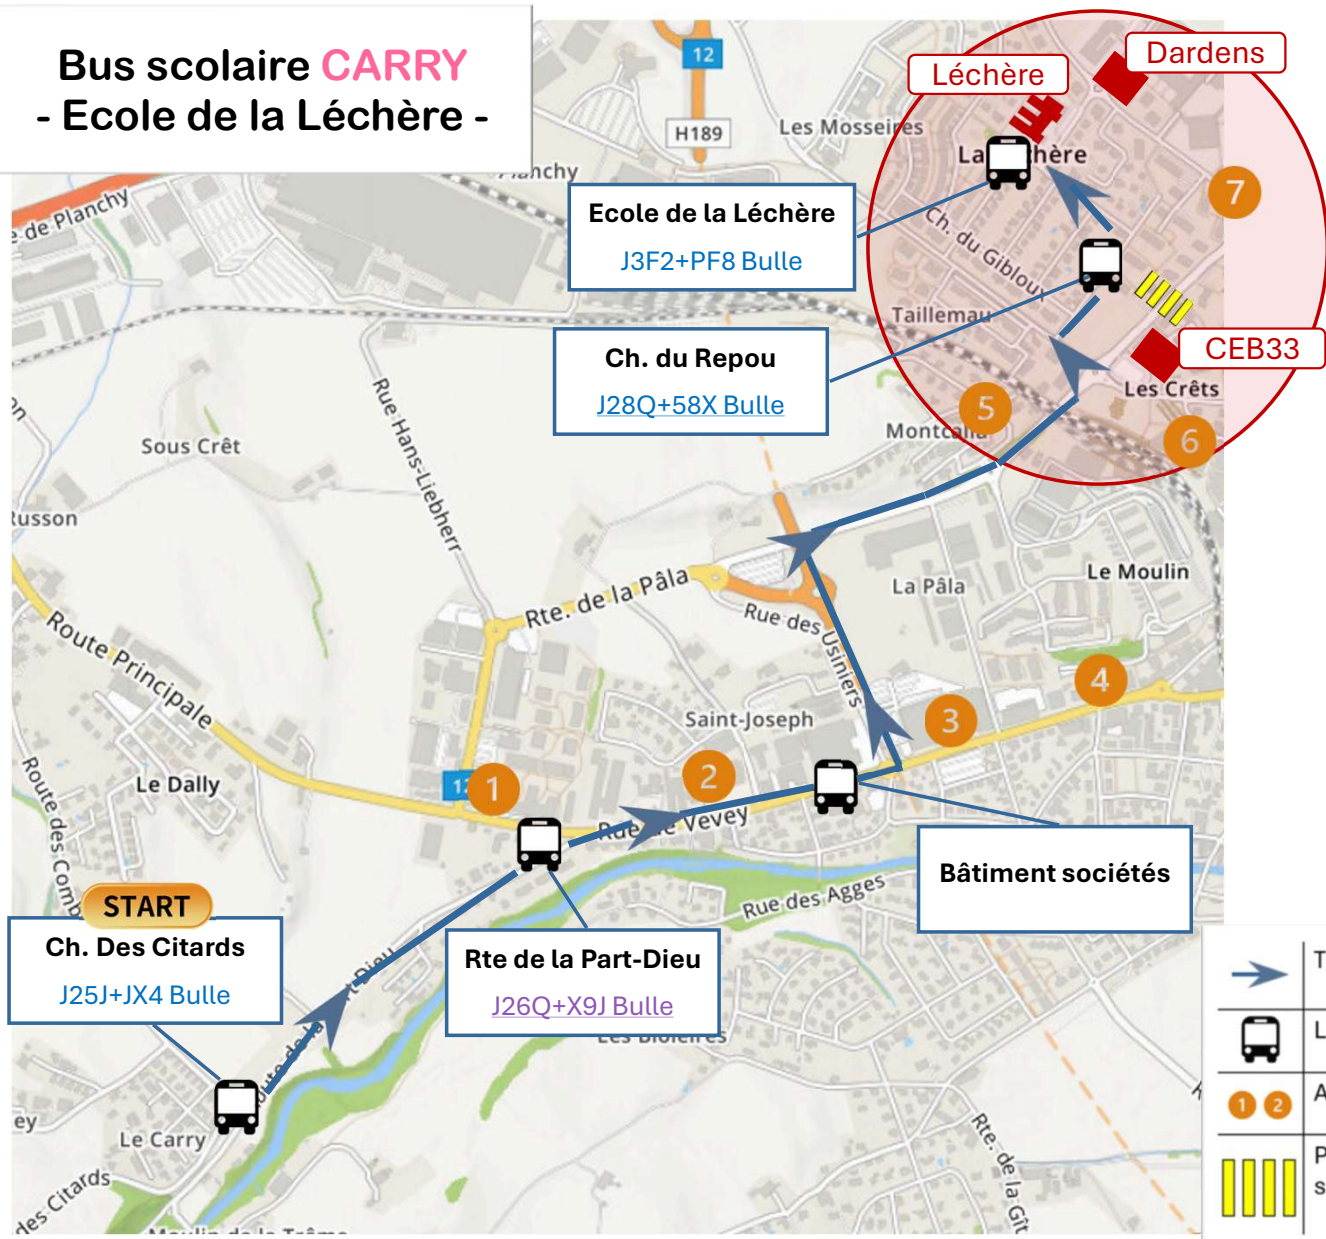

# Bus scolaire CARRY - Ecole de la Léchère -

## Horaires bus Carry

	<i>Aller matin</i>	<i>Aller a.-midi</i>
Chemin des Citards	07.29	13.19
Route de la Part-Dieu	07.30	13.20
Bâtiment des Sociétés	07.33	13.23
Chemin du Repou (CEB33)	07.38	13.28
Ecole Léchère	07.40	13.30

## Horaires bus Carry

	<i>Retour matin</i>	<i>Retour a.-midi</i>
Chemin du Repou (CEB33)	11.38	15.28
Ecole Léchère	11.40	15.30
Chemin des Citards	11.50	15.40
Route de la Part-Dieu	11.51	15.41
Bâtiment des Sociétés	11.54	15.44

Transports Publics

LIGNE 202  
MORLON-BULLE-VUADENS

Ligne complète et horaires :  
[www.mobul.ch](http://www.mobul.ch)

- 1 PART-DIEU
- 2 ST-JOSEPH
- 3 ESPACE GRUYÈRE
- 4 CÔTE DU MOULIN
- 5 MONTCALIA
- 6 GARE
- 7 CHÂTEAU-D'EN-BAS