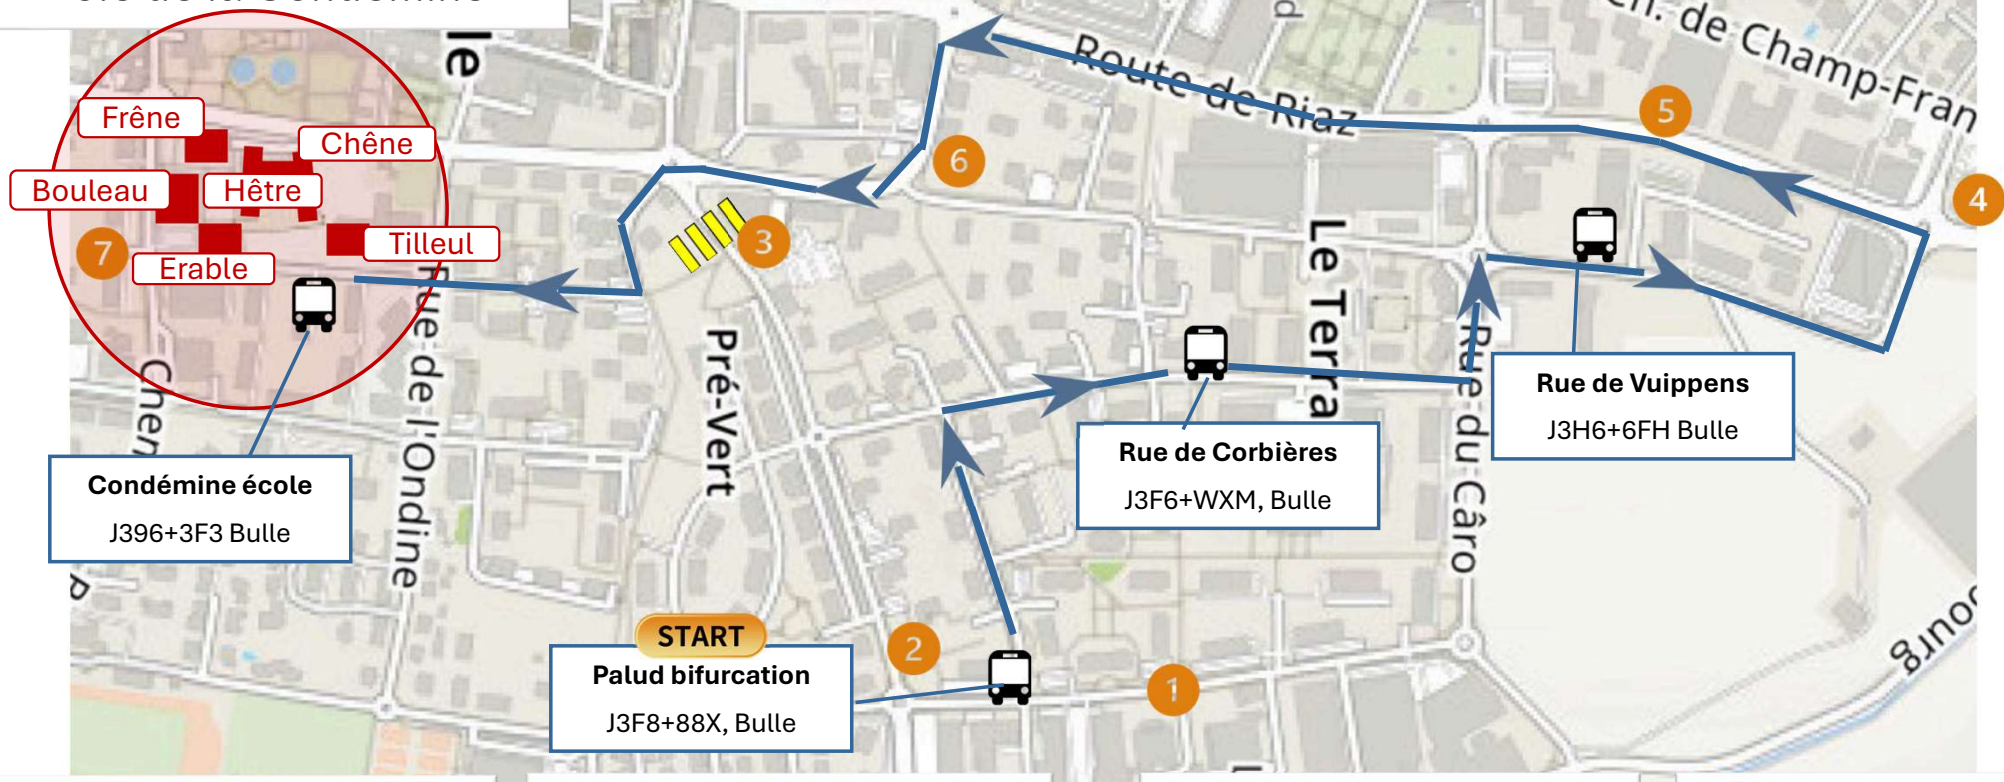

Bus scolaire VERDEL - Ecole de la Condémine -

Horaires bus Verdel

	<i>Retour matin</i>	<i>Retour a.-midi</i>
Ecole Condémine	11.40	15.30
Palud bifurcation	11.46	15.36
Rue de Corbières	11.50	15.40
Rue de Vuippens	11.54	15.44

Horaires bus Verdel

	<i>Retour matin</i>	<i>Retour a.-midi</i>
Palud bifurcation	07.26	13.16
Rue de Corbières	07.30	13.20
Rue de Vuippens	07.34	13.24
Ecole Condémine	07.40	13.30

Transports Publics

LIGNE 202
LIGNE 203
(Pour arrêt 7 uniquement)
Ligne complète et horaires :
www.mobul.ch

- 1 VERDEL
- 2 PALUD
- 3 PRÉ-VERT
- 4 TERRAILLET
- 5 CHAMP-FRANCEY
- 6 CIMETIÈRE
- 7 MUSÉE GRUÉRIEN

Trajet du bus scolaire

Lieu de l'arrêt scolaire

Arrêt transports publics

Patrouilleurs scolaires