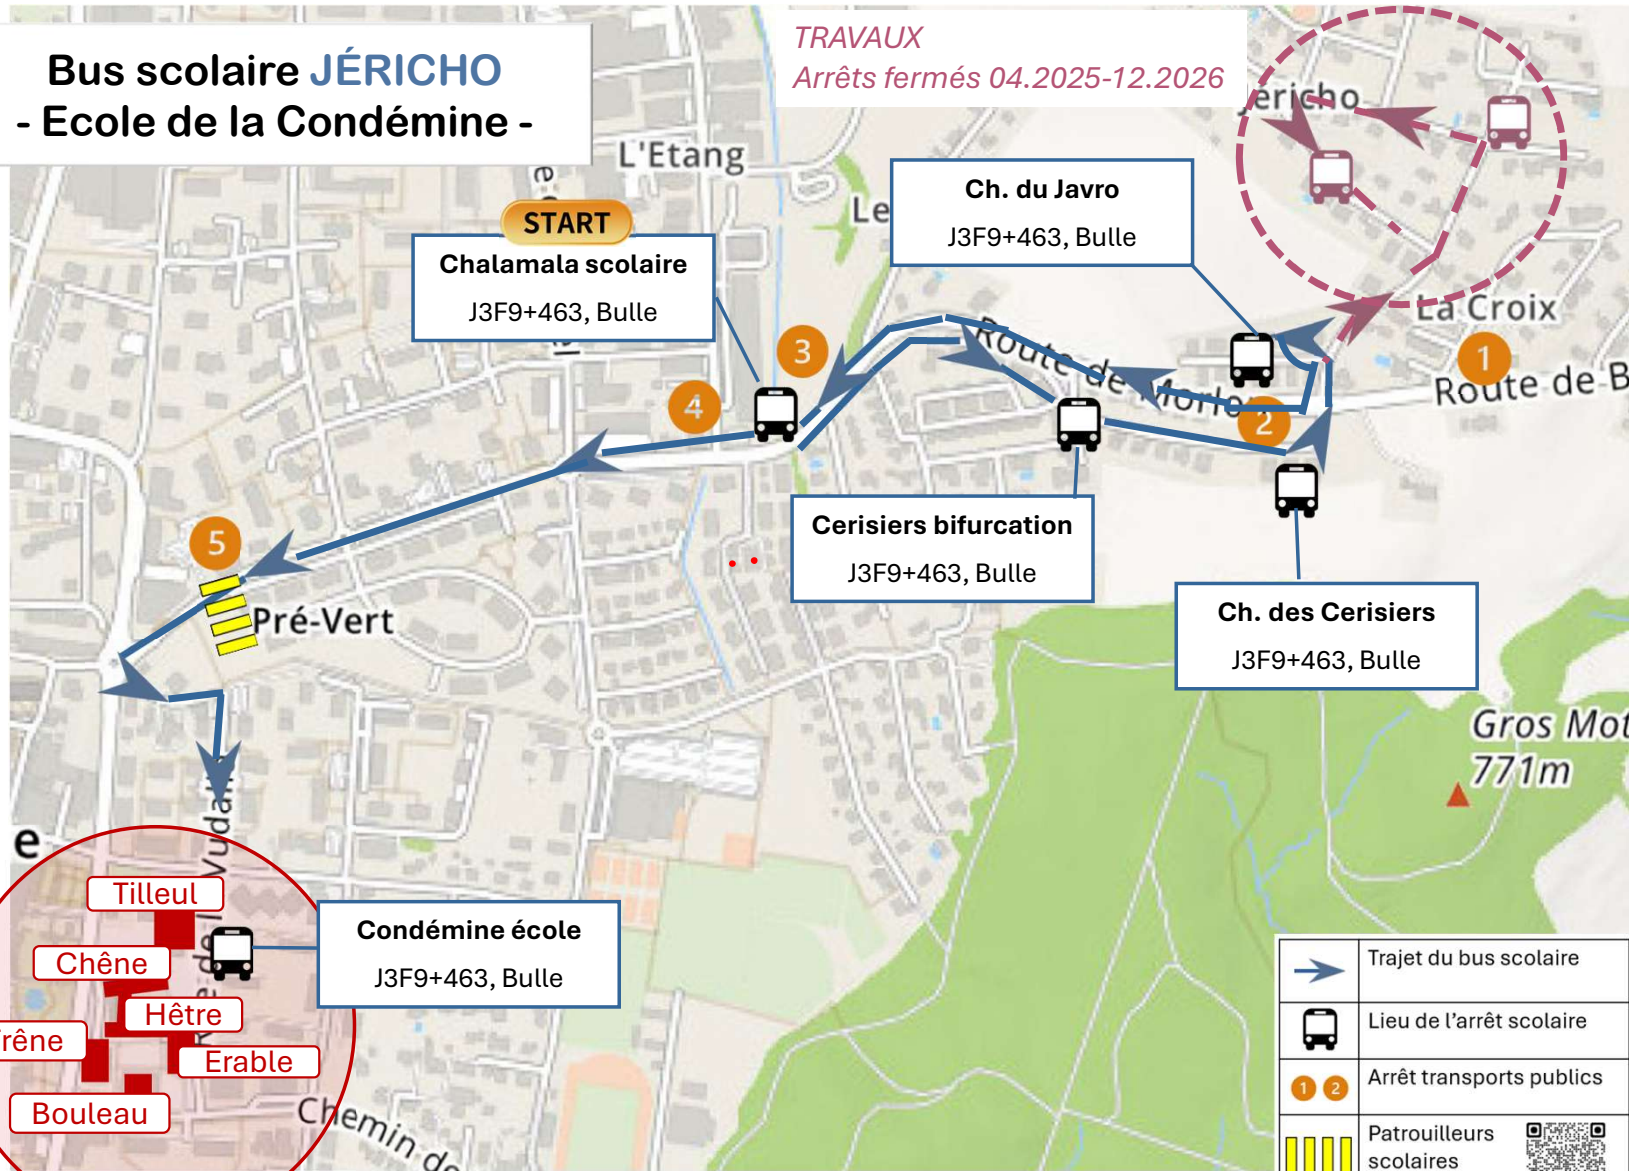

# Bus scolaire JÉRICHO - Ecole de la Condémine -

TRAVAUX  
Arrêts fermés 04.2025-12.2026

Horaires bus Jéricho	Aller matin	Aller a.-midi
Chalamala scolaire	07.30	13.20
Cerisiers bifurcation	07.32	13.22
Chemin des Cerisiers	07.33	13.23
<del>Rue de la Combaz</del>	<del>07.35</del>	<del>13.25</del>
<del>Rue de Jéricho</del>	<del>07.32</del>	<del>13.22</del>
Chemin du Javro	07.35	13.25
École Condémine	07.40	13.30

Horaires bus Jéricho	Retour matin	Retour a.-midi
École Condémine	11.40	15.30
Chalamala scolaire	11.46	15.36
Cerisiers bifurcation	11.48	15.38
Chemin des Cerisiers	11.49	15.39
<del>Rue de la Combaz</del>	<del>11.51</del>	<del>15.41</del>
<del>Rue de Jéricho</del>	<del>11.53</del>	<del>15.43</del>
Chemin du Javro	11.51	15.41

Transports Publics

LIGNE 202  
LIGNE 203  
(Pour arrêt 6 uniquement)

Ligne complète et horaires : [www.mobul.ch](http://www.mobul.ch)

- 1 LA CROIX
- 2 JÉRICHO
- 3 CHALAMALA
- 4 PALUD
- 5 PRÉ-VERT
- 6 MUSÉE GRUÉRIEN

- Trajet du bus scolaire
- Lieu de l'arrêt scolaire
- Arrêt transports publics
- Patrouilleurs scolaires